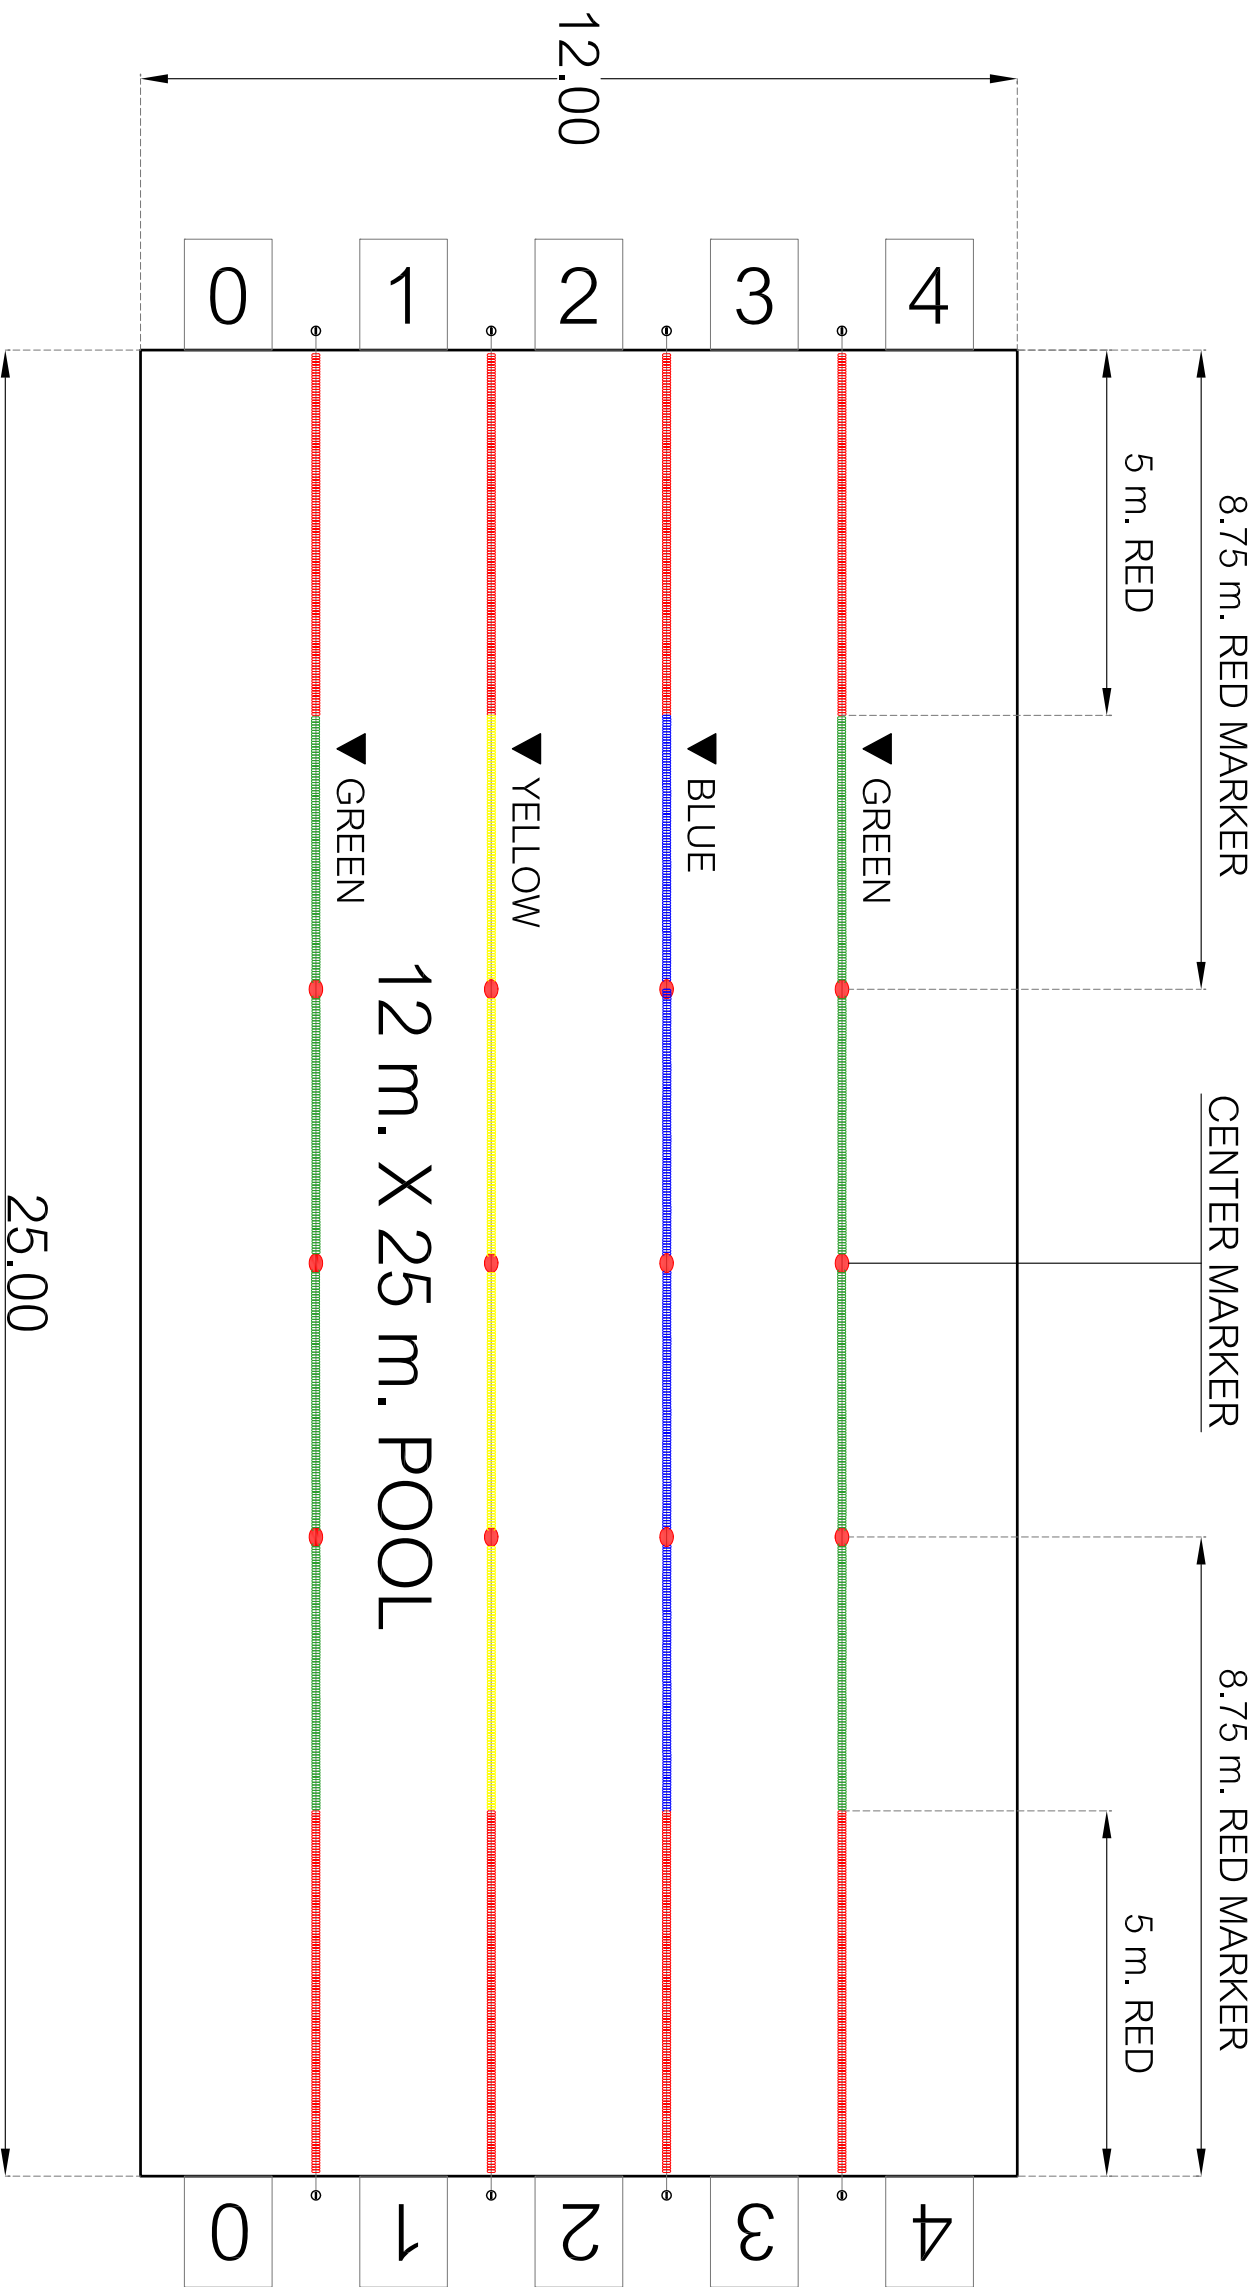

## RACING LANE

### STANDARD COLOR FOR 25 m. TRAINING POOL

**POOL & SPA PRODUCTS CO., LTD**  
 40/2 หมู่ 14 ถนนกิ่งแก้ว ต.ราชาเทวะ อ.บางพลี จ.สมุทรปราการ 10540  
 40/2 Moo 14 Kingkeaw Rd., Samutprakam, Thailand 10540  
 Tel: 0-2738-5088-99 (20 Line Auto) Fax: 0-2738-5299  
<http://www.poolspa.co.th>, email [address\\_sales@poolspa.co.th](mailto:address_sales@poolspa.co.th)

## RACING LANE

STANDARD COLOR FOR 25 m. FINA POOL

**POOL & SPA PRODUCTS CO., LTD**

40/2 หมู่ 14 ถนนกิ่งแก้ว ต.ราชาเทวะ อ.บางพลี จ.สมุทรปราการ 10540  
 40/2 Moo 14 Kingkeaw Rd., Samutprakam, Thailand 10540  
 Tel: 0-2738-5088-99 (20 Line Auto) Fax: 0-2738-5299  
<http://www.poolspa.co.th>, email [address\\_sales@poolspa.co.th](mailto:address_sales@poolspa.co.th)